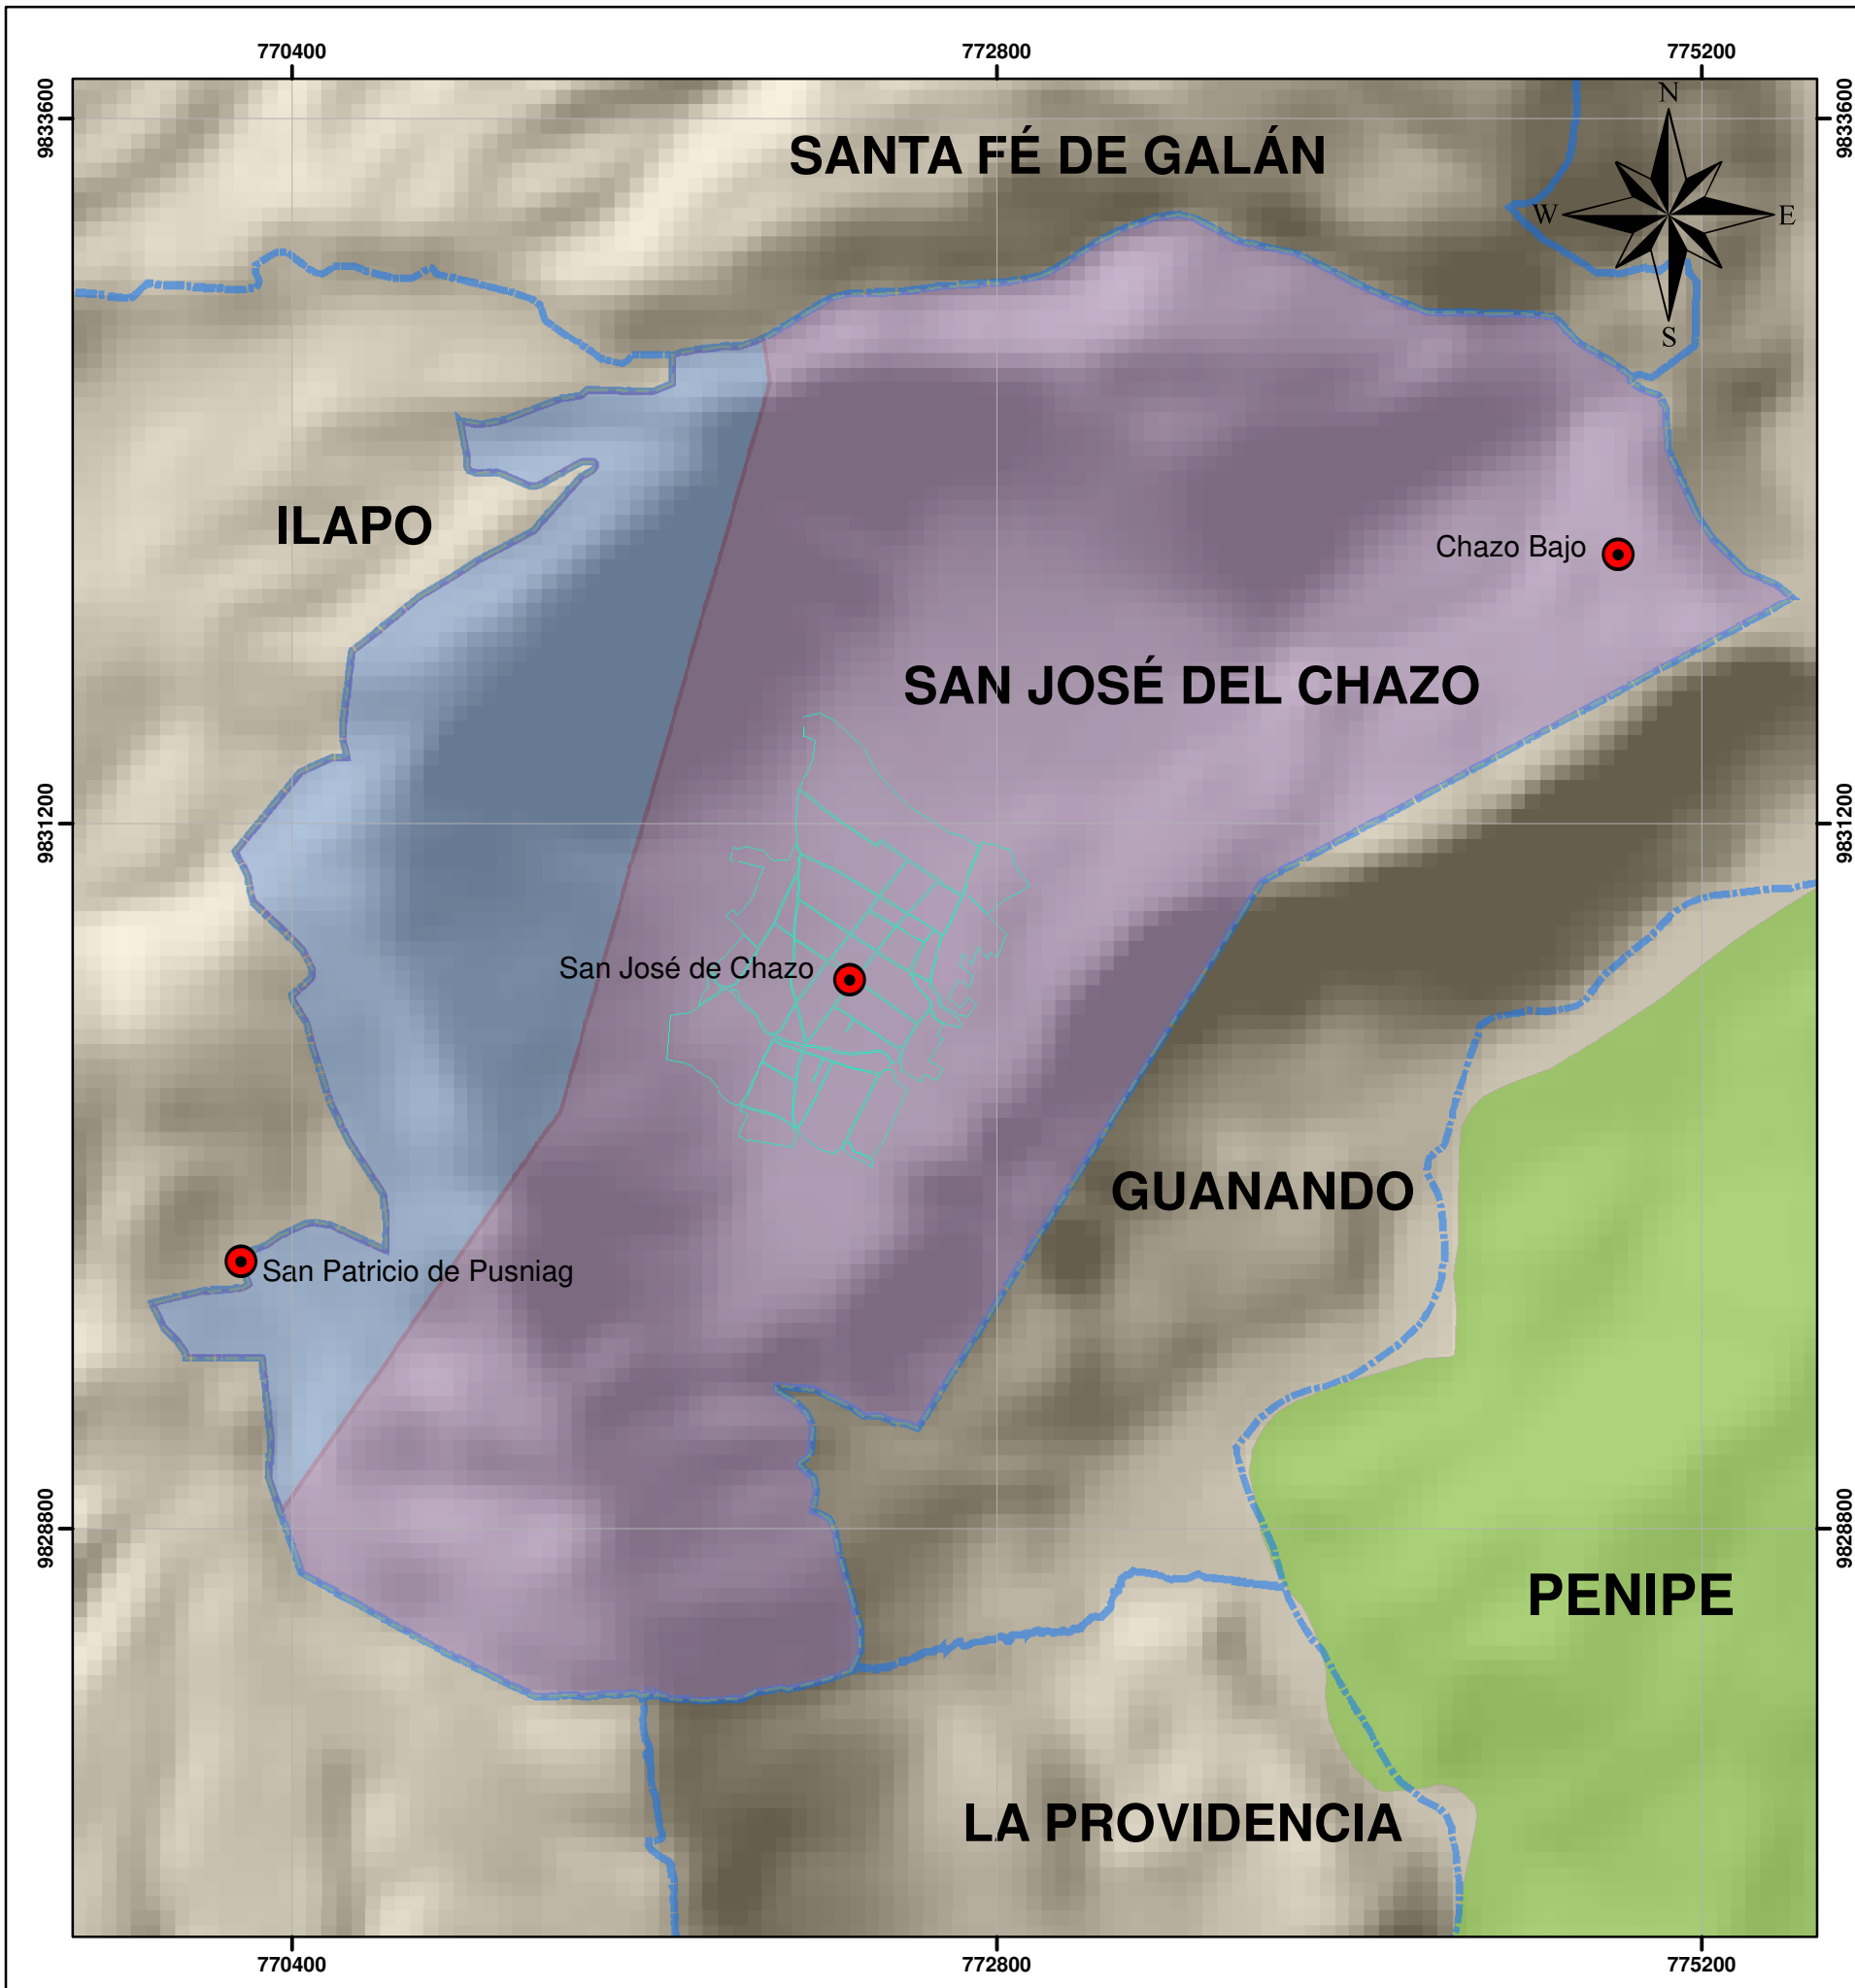

MAPA DE RANGO DE TEMPERATURA DE LA PARROQUIA SAN JOSE DE CHAZO

SIMBOLOGIA

- COMUNIDADES Y BARRIOS
- PARROQUIA SAN JOSE DE CHAZO
- ▭ Organización Parroquial Territorial

CANTONES CHIMBORAZO

- PENIPE

LEYENDA

RANGO DE TEMPERATURA

- 6-8 °C
- 8-10 °C
- ▭ AMANZANAMIENTOS

ESPECIFICACIONES

0 335 670 1.340 2.010 2.680 Meters

Proyección Universal Transversa de Mercator UTM Elipsoide y Datum Horizontal Sistema Geodesico Mundial WGS 84 Zona 17 Sur

**GOBIERNO AUTÓNOMO DESCENTRALIZADO
PARROQUIAL RURAL SAN JOSE DE CHAZO**

CONTIENE: MAPA DE RANGO DE TEMPERATURA DE LA PARROQUIA

Fuente: Límites Conali 2015, MATE 2022, Levantamiento de Campo Equipo Consultor 2024.	Escala: 1:25.000
--	-------------------------